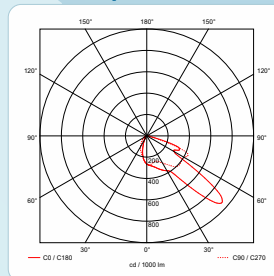

Parametry svítidla

Vstupní napětí:	AC 100-277V
Energetická účinnost:	> 93,5%
Provozní teplota okolí:	-40° až +50°C
Účinník PF:	0,95
Pracovní teplota:	max 50°C
Životnost:	150.000 hodin – L70B50 120.000 hodin – L80B50 100.000 hodin – L90B10

Materiál konstrukce:	hliníková slitina
Barva konstrukce:	šedo-stříbrná
Upevnění svítidla:	Ø48-60mm
Naklápací držák:	integrováný
Třída elektrické izolace:	I./II.
Přepětová ochrana:	10kV
Stupeň krytí:	IP66
Napájecí zdroj:	OSRAM, Tridonic
Typ diod:	PHILIPS, OSRAM
Záruka:	60 měsíců

Optika PX