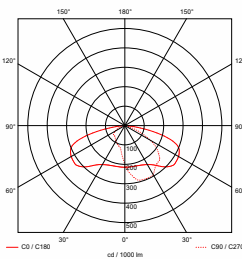

Optika SCL

+ 25 typů optik
s různou vyzařovací
charakteristikou

CCT
2700K

CCT
3000K

CCT
4000K

IP66

IK09

CRI
70+
Ra

CE

ECG
ASTRODIM

DALI

NEMA
READY

OSRAM
CHIP

LUMILEDS
CHIP

MEANWELL
DRIVER

TRIDONIC
DRIVER