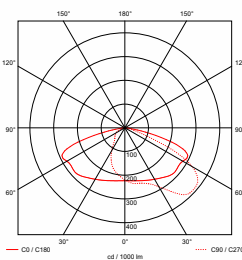

Optika typ II